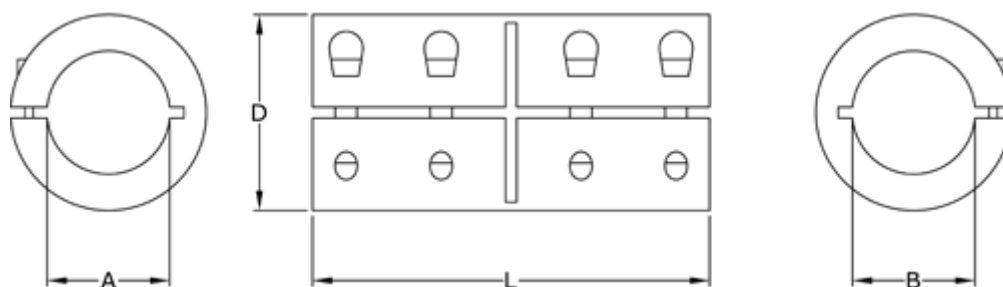

Varenummer: 3323046501010
Beskrivelse: Fast kobling str. 10 boring 10/10 mm
Slidset, Stål

Mål

A = 10
B = 10
D = 29
L = 45
Skrue = M4x12